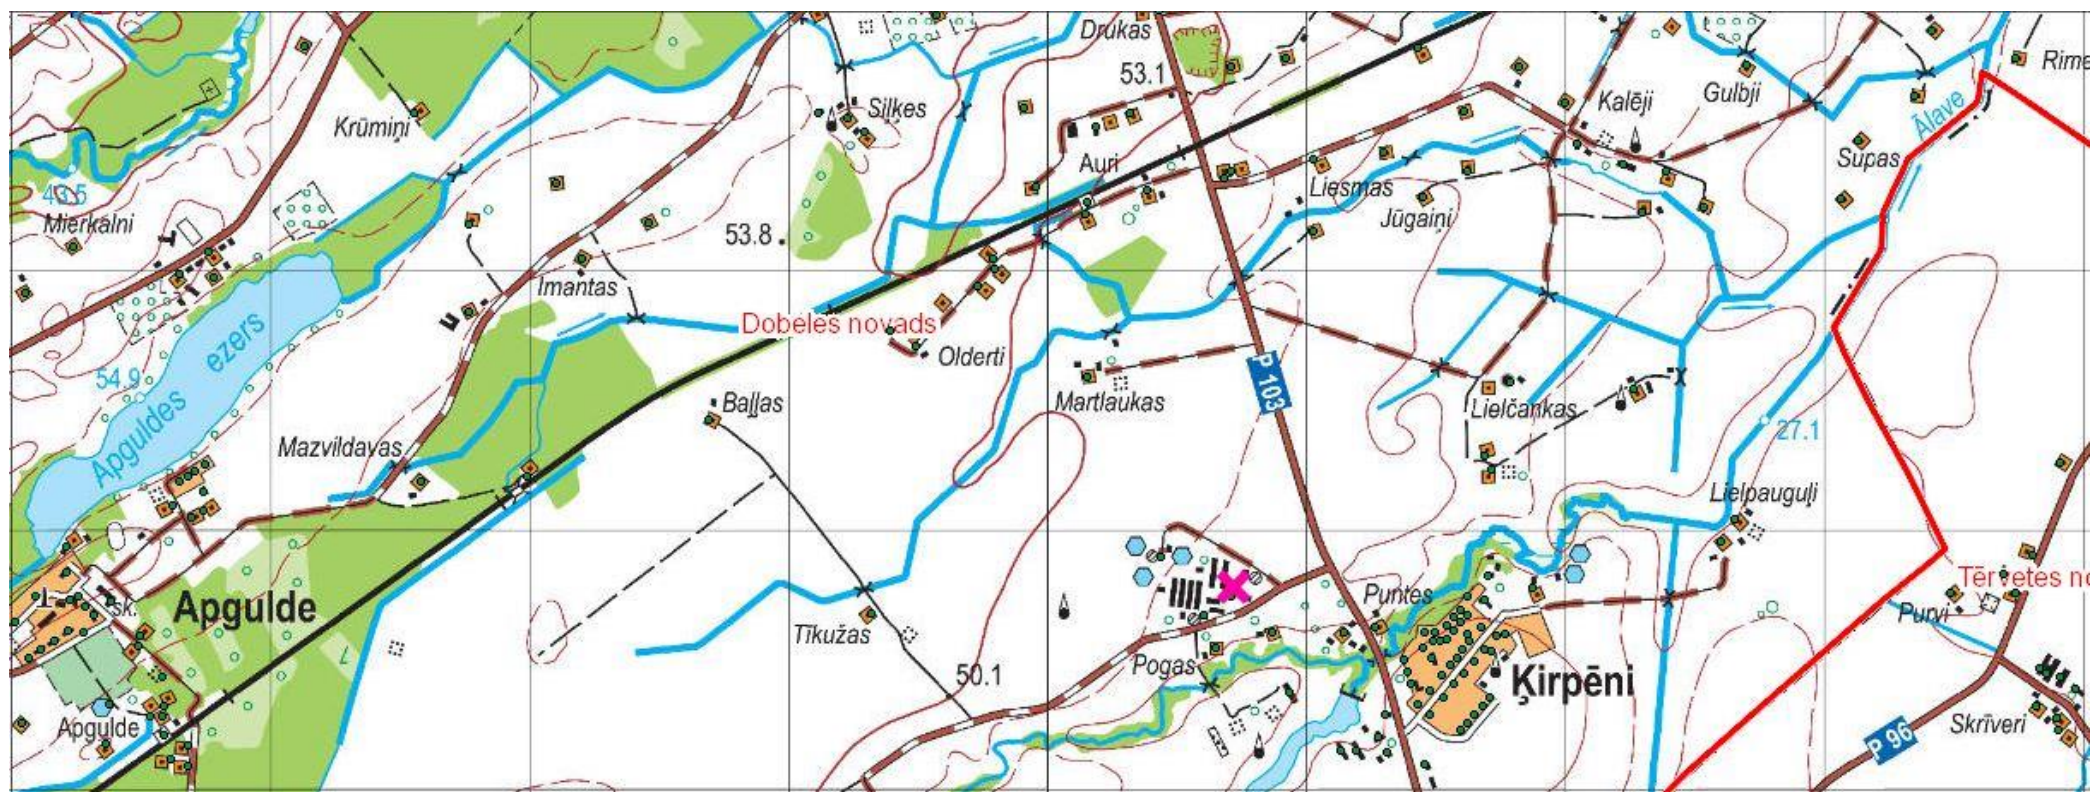

Cūkkopības kompleksa "Kroņauce" atrašanās vieta (rozā krustiņš) (M 1:25 000)

© Latvijas Ģeotelpiskās informācijas  
aģentūra 2020. gads

© Izmantoti Valsts adrešu reģistra  
informācijas sistēmas dati 2020. gads