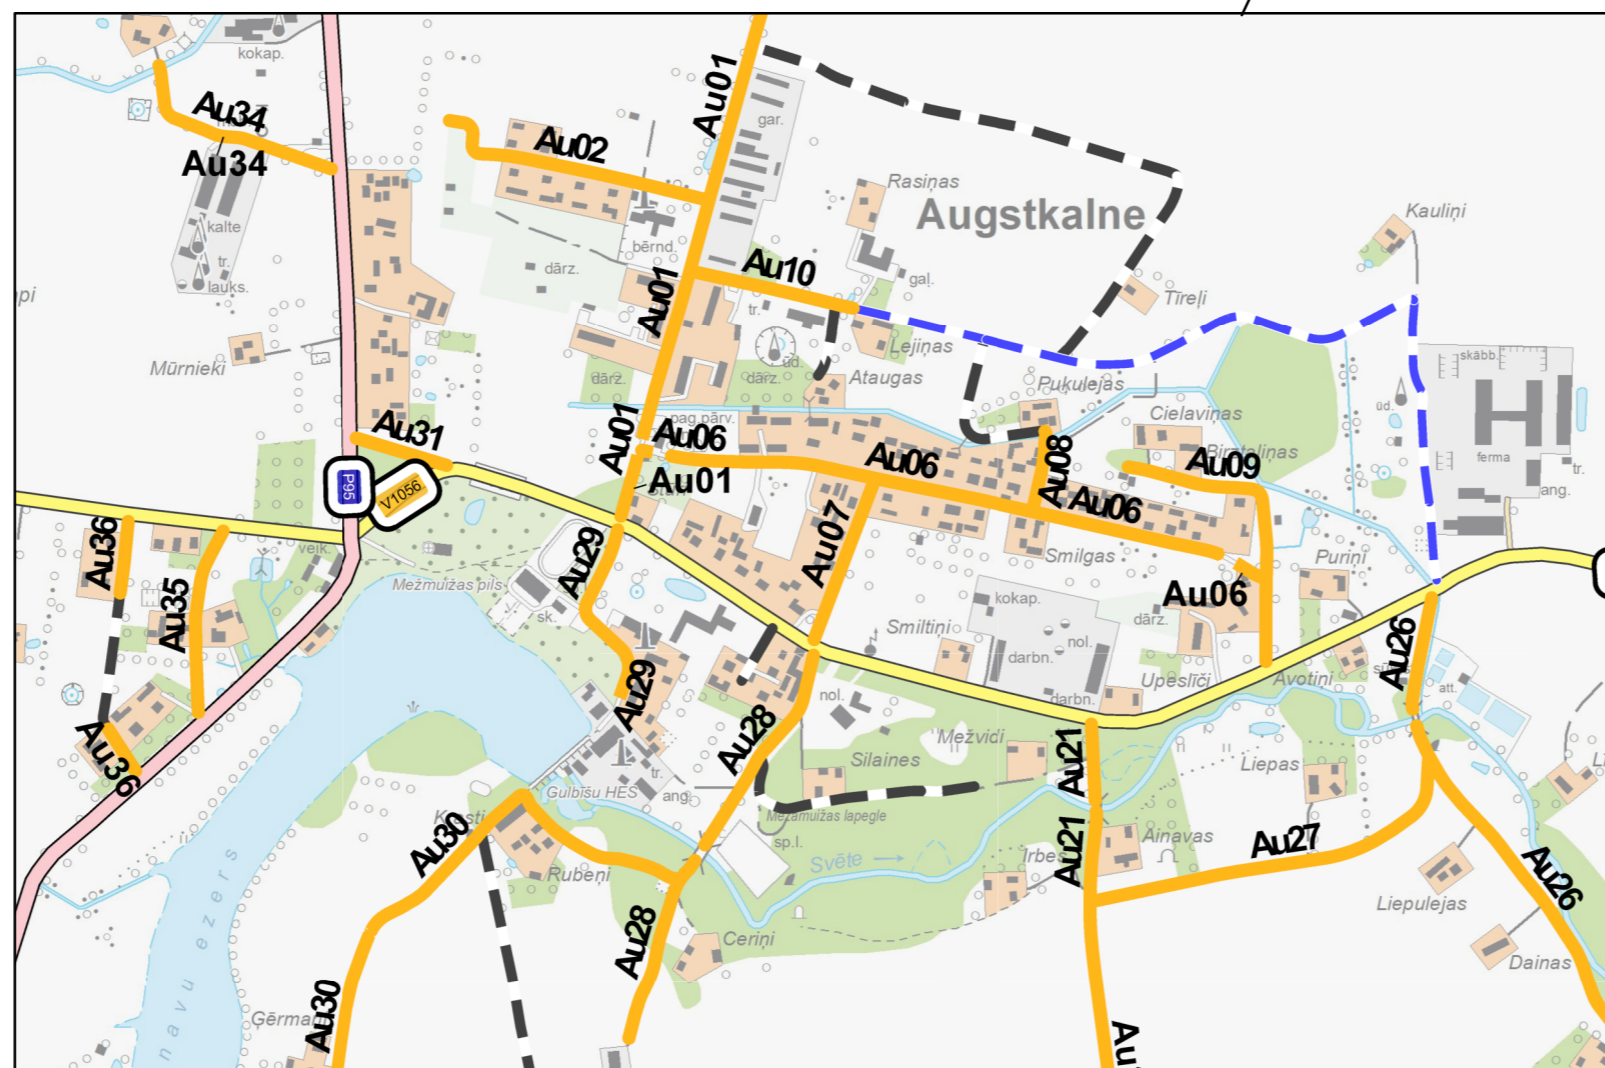

DOBELES NOVADA TĒRVETES ADMINISTRĀCIJAS AUTOCEĻI

KRONAUCE
M 1 : 10 000

TĒRVETE
M 1 : 10 000

ZELMEŅI
M 1 : 10 000

BUKAIŠI
M 1 : 10 000

AUGSTKALNE
M 1 : 10 000

APZĪMĒJUMI

- Pašvaldības iela
- Pašvaldības ceļš ar segumu
- Pašvaldības iela neizbūvēts segums
- Pašvaldības ceļš neizbūvēts segums
- Pašvaldībai nepiederīga iela
- Pašvaldībai nepiederošs ceļš
- Valsts galvenie autoceļi
- Valsts reģionālie ceļi
- Valsts vietējie ceļi
- Meža autoceļi
- Meža attīstāmie autoceļi
- Novada robežas
- Pagastu robežas
- Pilsētu robežas