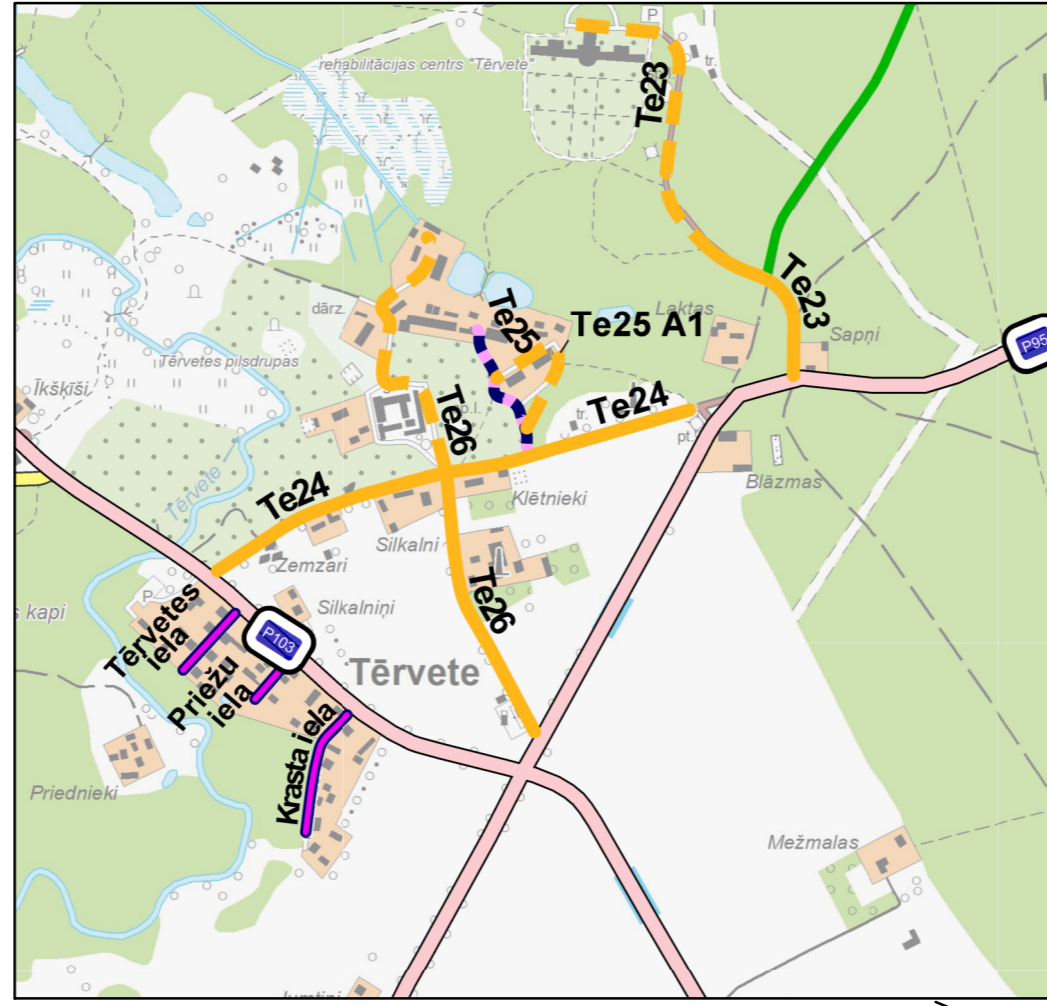

DOBELES NOVADA TĒRVETES ADMINISTRĀCIJAS AUTOCEĻI

KRONAUCE
M 1 : 10 000

TĒRVETE
M 1 : 10 000

ZELMEŅI
M 1 : 10 000

BUKAIŠI
M 1 : 10 000

AUGSTKALNE
M 1 : 10 000

APZĪMĒJUMI

- Pašvaldības iela
- Pašvaldības ceļš ar segumu
- Pašvaldības iela neizbūvēts segums
- Pašvaldības ceļš neizbūvēts segums
- Pašvaldībai nepiederīga iela
- Pašvaldībai nepiederošs ceļš
- Valsts galvenie autoceļi
- Valsts reģionālie ceļi
- Valsts vietējie ceļi
- Meža autoceļi
- Meža attīstāmie autoceļi
- Novada robežas
- Pagastu robežas
- Pilsētu robežas

M 1 : 37 500