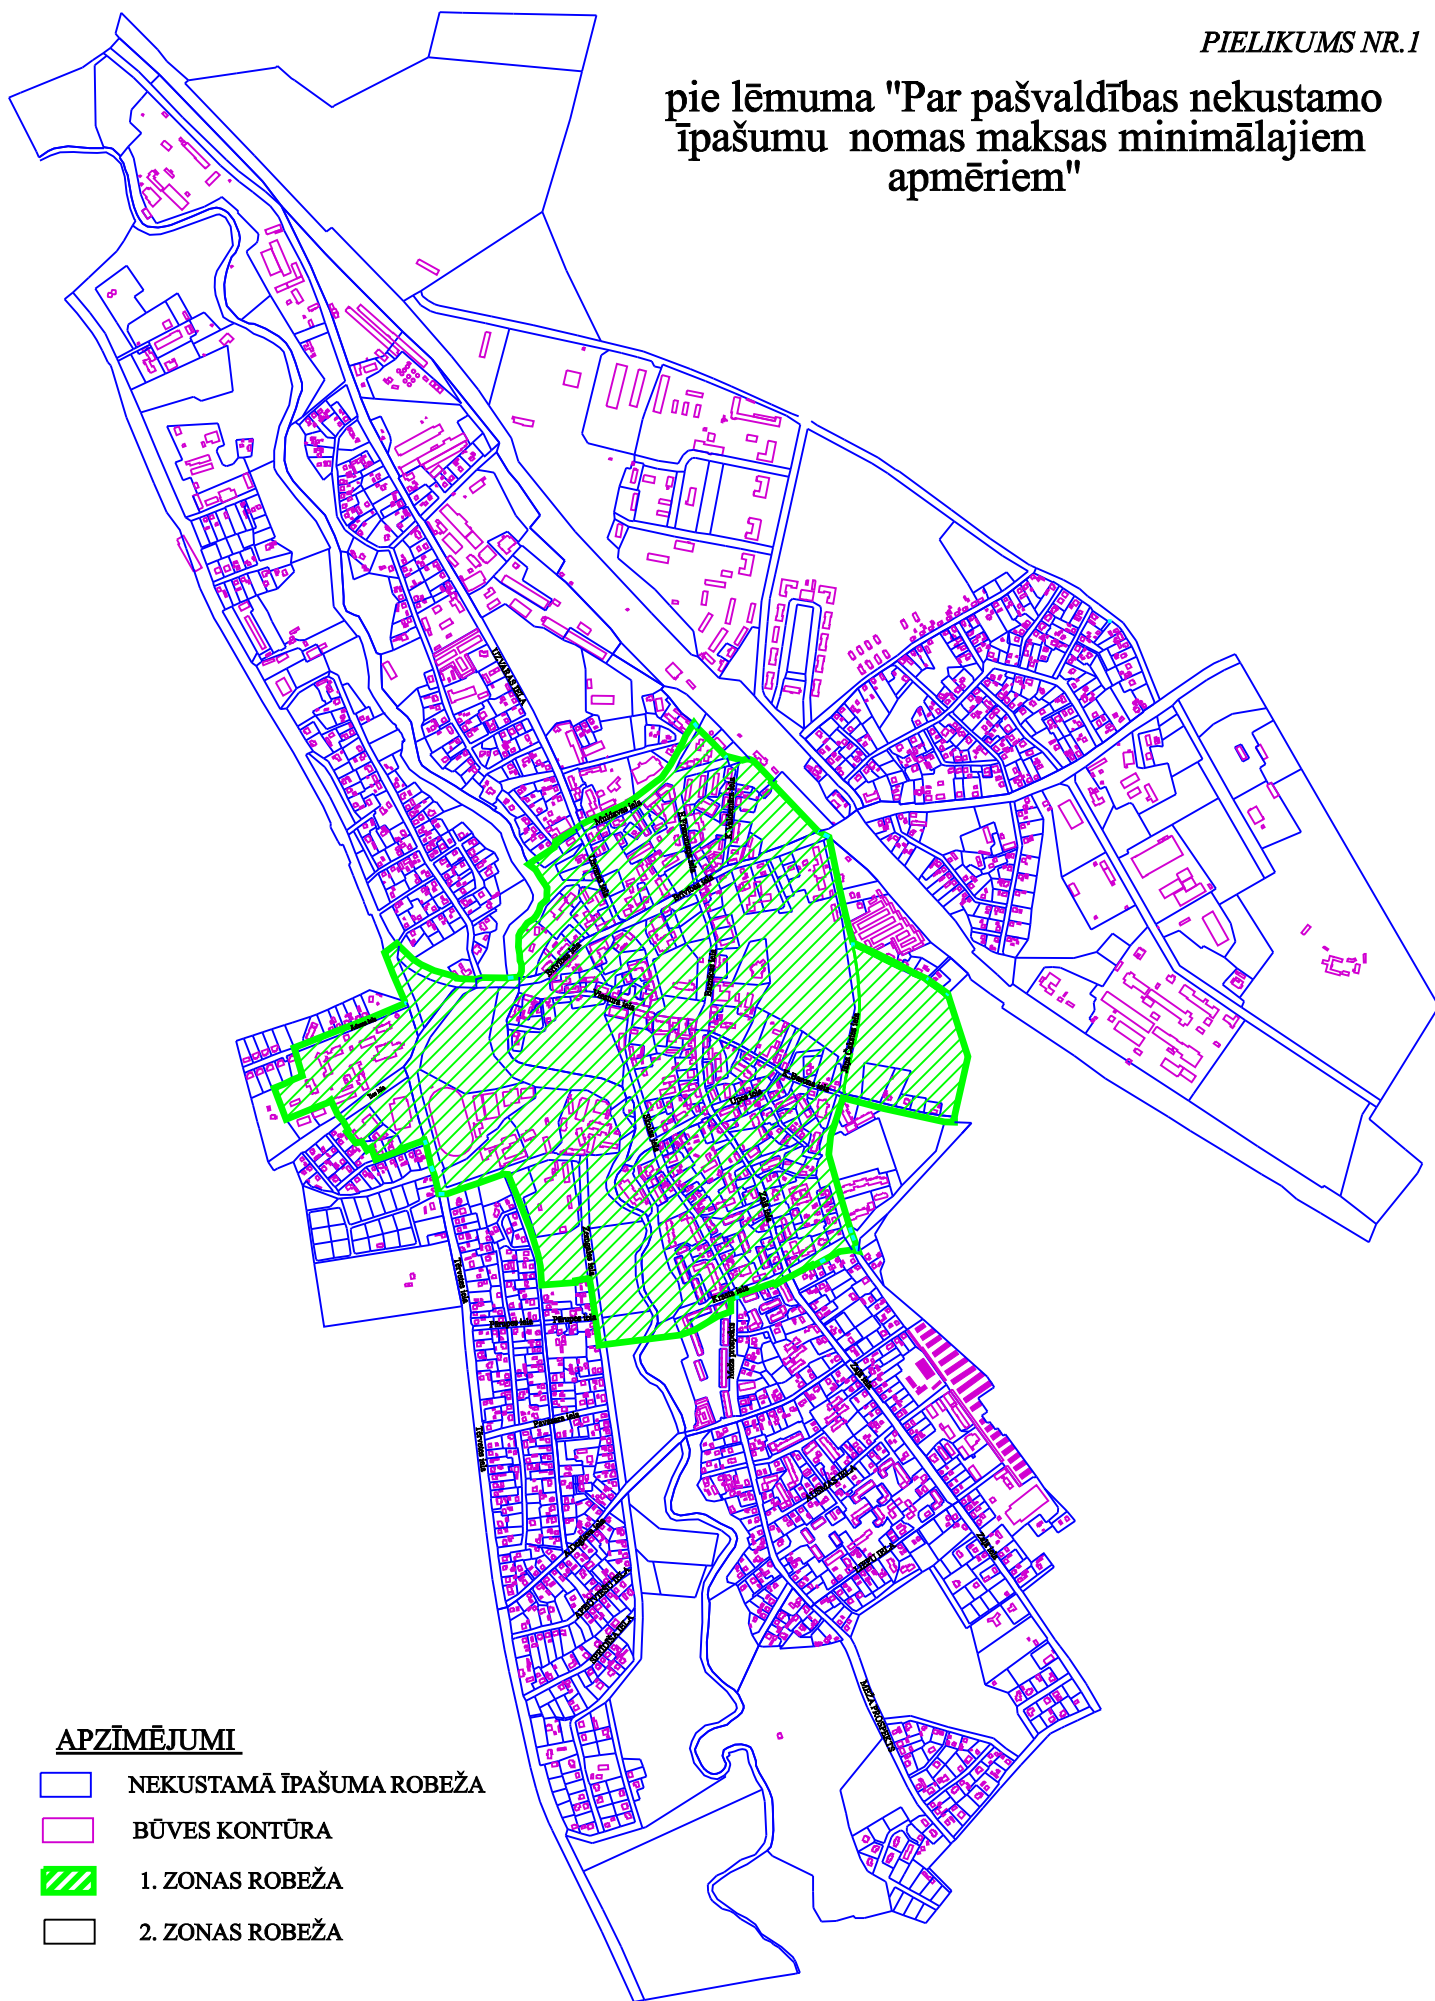

pie lēmuma "Par pašvaldības nekustamo
īpašumu nomas maksas minimālajiem
apmēriem"

APZĪMĒJUMI

-  NEKUSTAMĀ ĪPAŠUMA ROBEŽA
-  BŪVES KONTŪRA
-  1. ZONAS ROBEŽA
-  2. ZONAS ROBEŽA